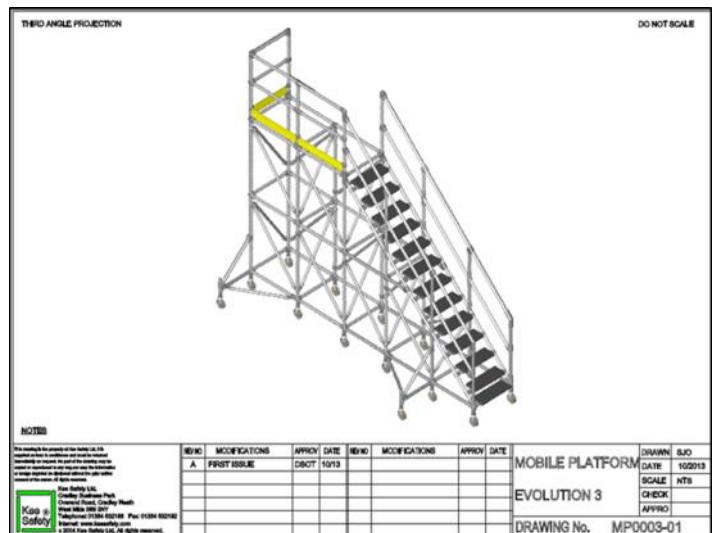

Assurance qualité

Les raccords KEE LITE et KEE KLAMP ont été testés et certifiés par TÜV, l'un des plus grands organismes d'essai en Europe. Les raccords ont été soumis à des essais en vibration afin de garantir qu'ils maintiennent leurs performances lorsqu'ils sont utilisés sans interruption. KEE SAFETY a également fait faire des essais indépendants chez LUCIDEON. Différents modèles de plates-formes ont été testés afin de garantir leur conformité aux normes européennes en vigueur.

LUCIDEON