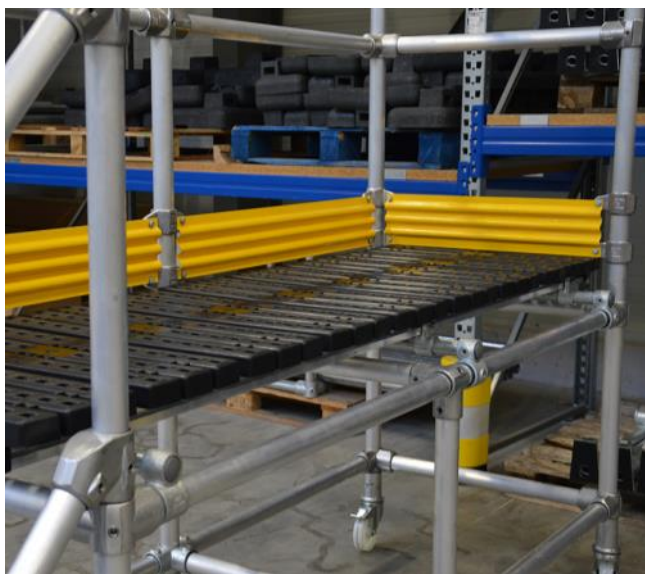

PLATEFORMES DE TRAVAIL MOBILES SUR MESURE

Kee Safety SAS
30 bld Pasteur
75015 Paris
France

Tel: 01 53 58 14 26
Fax: 01 53 58 14 11
ventes@keesafety.com
www.keesafety.fr