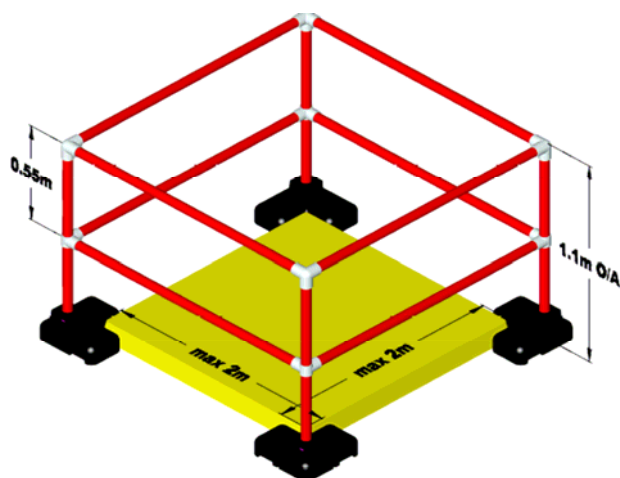

KDK2 – KEE DOME PROTECTION LANTERNEAU

Kit de 2 x 2 m

KDH2 – KEE DOME PROTECTION EXUTOIRE DE FUMEE

Kit de 1.5 x 3.20 m

KDK3 – KEE DOME PROTECTION VERRIERE

Kit de 2 x 3.20m

KDH1 – KEE DOME HATCH GUARD (POUR LANTERNEAU D'ACCES)

Kit de 1.5 x 3.20 m

KDH3 – KEE DOME HATCH GUARD SHORT (POUR LANTERNEAU D'ACCES)

Kit de 1.5 x 2m