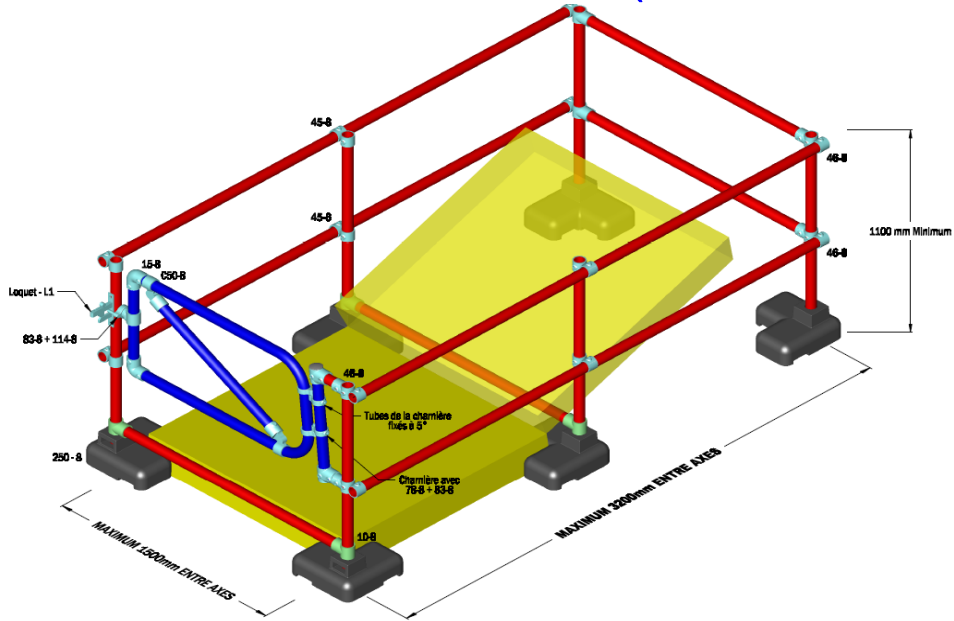

KDK2 – KEE DOME PROTECTION LANTERNEAU

Kit de 2 x 2 m

KDH2 – KEE DOME PROTECTION EXUTOIRE DE FUMEE

Kit de 1.5 x 3.20 m

KDK3 – KEE DOME PROTECTION VERRIERE

Kit de 2 x 3.20m

KDH1 – KEE DOME HATCH GUARD (POUR LANTERNEAU D'ACCES)

Kit de 1.5 x 3.20 m

KDH3 – KEE DOME HATCH GUARD SHORT (POUR LANTERNEAU D'ACCES)

Kit de 1.5 x 2m