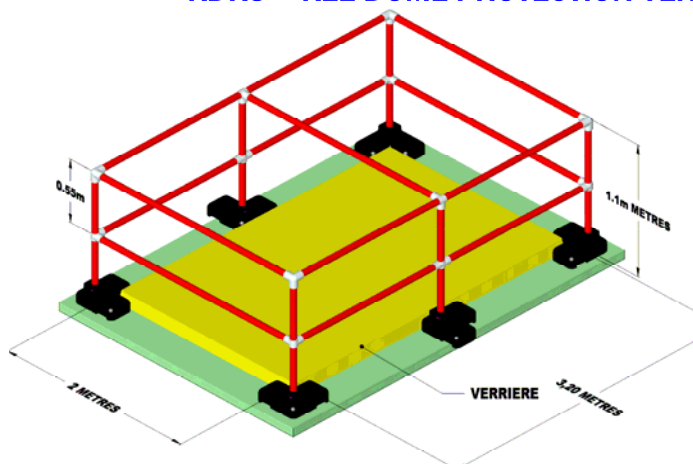

KDK2 – KEE DOME PROTECTION LANTERNEAU

Kit de 2 x 2 m

KDH2 – KEE DOME PROTECTION EXUTOIRE DE FUMEE

Kit de 1.5 x 3.20 m

KDK3 – KEE DOME PROTECTION VERRIERE

Kit de 2 x 3.20m

KDH1 – KEE DOME HATCH GUARD (POUR LANTERNEAU D'ACCES)

Kit de 1.5 x 3.20 m

KDH3 – KEE DOME HATCH GUARD SHORT (POUR LANTERNEAU D'ACCES)

Kit de 1.5 x 2m