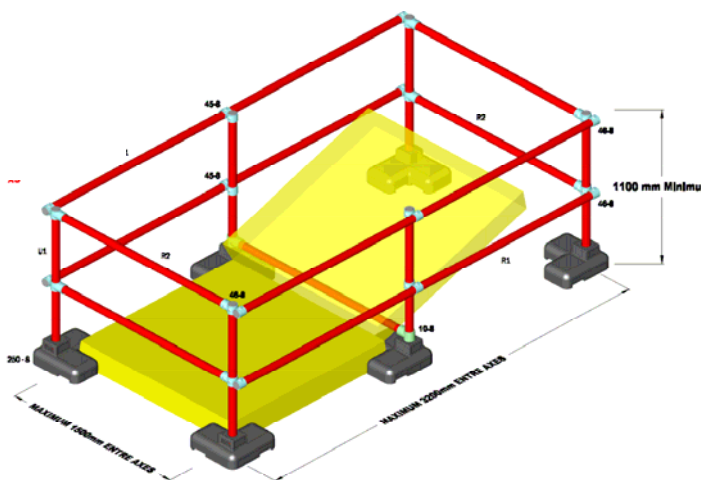

KDK2 – KEE DOME PROTECTION LANTERNEAU

Kit de 2 x 2 m

KDH2 – KEE DOME PROTECTION EXUTOIRE DE FUMEE

Kit de 1.5 x 3.20 m

KDK3 – KEE DOME PROTECTION VERRIERE

Kit de 2 x 3.20m

KDH1 – KEE DOME HATCH GUARD (POUR LANTERNEAU D'ACCES)

Kit de 1.5 x 3.20 m

KDH3 – KEE DOME HATCH GUARD SHORT (POUR LANTERNEAU D'ACCES)

Kit de 1.5 x 2m