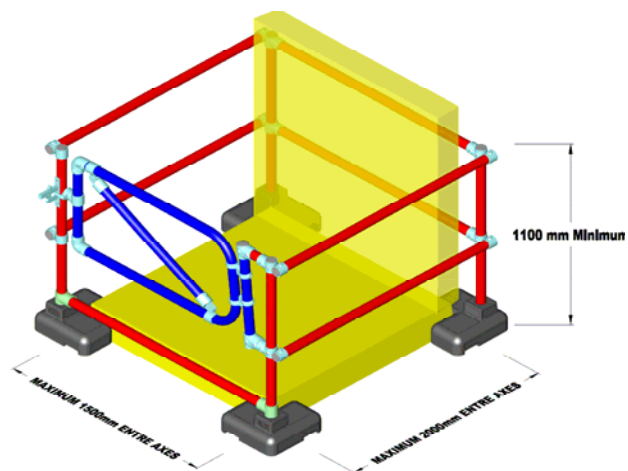

KDK2 – KEE DOME PROTECTION LANTERNEAU

Kit de 2 x 2 m

KDH2 – KEE DOME PROTECTION EXUTOIRE DE FUMEE

Kit de 1.5 x 3.20 m

KDK3 – KEE DOME PROTECTION VERRIERE

Kit de 2 x 3.20m

KDH1 – KEE DOME HATCH GUARD (POUR LANTERNEAU D'ACCES)

Kit de 1.5 x 3.20 m

KDH3 – KEE DOME HATCH GUARD SHORT (POUR LANTERNEAU D'ACCES)

Kit de 1.5 x 2m